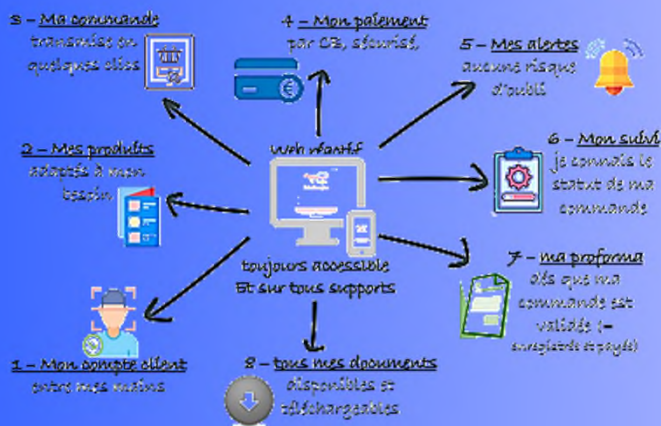

Compétiteurs !
Une adresse UNIQUE
pour passer vos commandes
et payer en ligne...

racing-shop.totalenergies.com

TotalEnergies Additives and Fuels Solutions

Proximité, performance, expertise, innovation et fiabilité
sont nos objectifs pour avancer ensemble
sur le chemin de la transition énergétique et digitale !

Rendez-vous sur racing-shop.totalenergies.com

racing-shop.totalenergies.com en details...

1. [Mon compte client](#)

- je crée mon compte simplement en complétant mes coordonnées (plusieurs utilisateurs possibles), données fiscales et financières
 - je choisis le (ou les) championnat(s) au(x)quel(s) je participe
 - je crée mon mot de passe
 - le Service Clients TEAFS vérifie mes données et les valide
- => J'ai maintenant accès à la plateforme de commandes.**

2. [Mes produits](#)

- la liste des produits retenus pour chaque évènement et leur prix sont disponibles
- je sélectionne ceux qui m'intéresse et j'indique le volume dont j'ai besoin pour l'évènement concerné

3. [Ma commande](#)

- je saisis mes commandes en quelques clics à tout moment, via un espace pro sécurisé
- ma commande est transmise automatiquement au Service Clients TEAFS (directement dans le logiciel de gestion SAP : gain de temps, plus de risque d'erreurs liées à la saisie manuelle pour un flux d'informations optimisé et sécurisé)