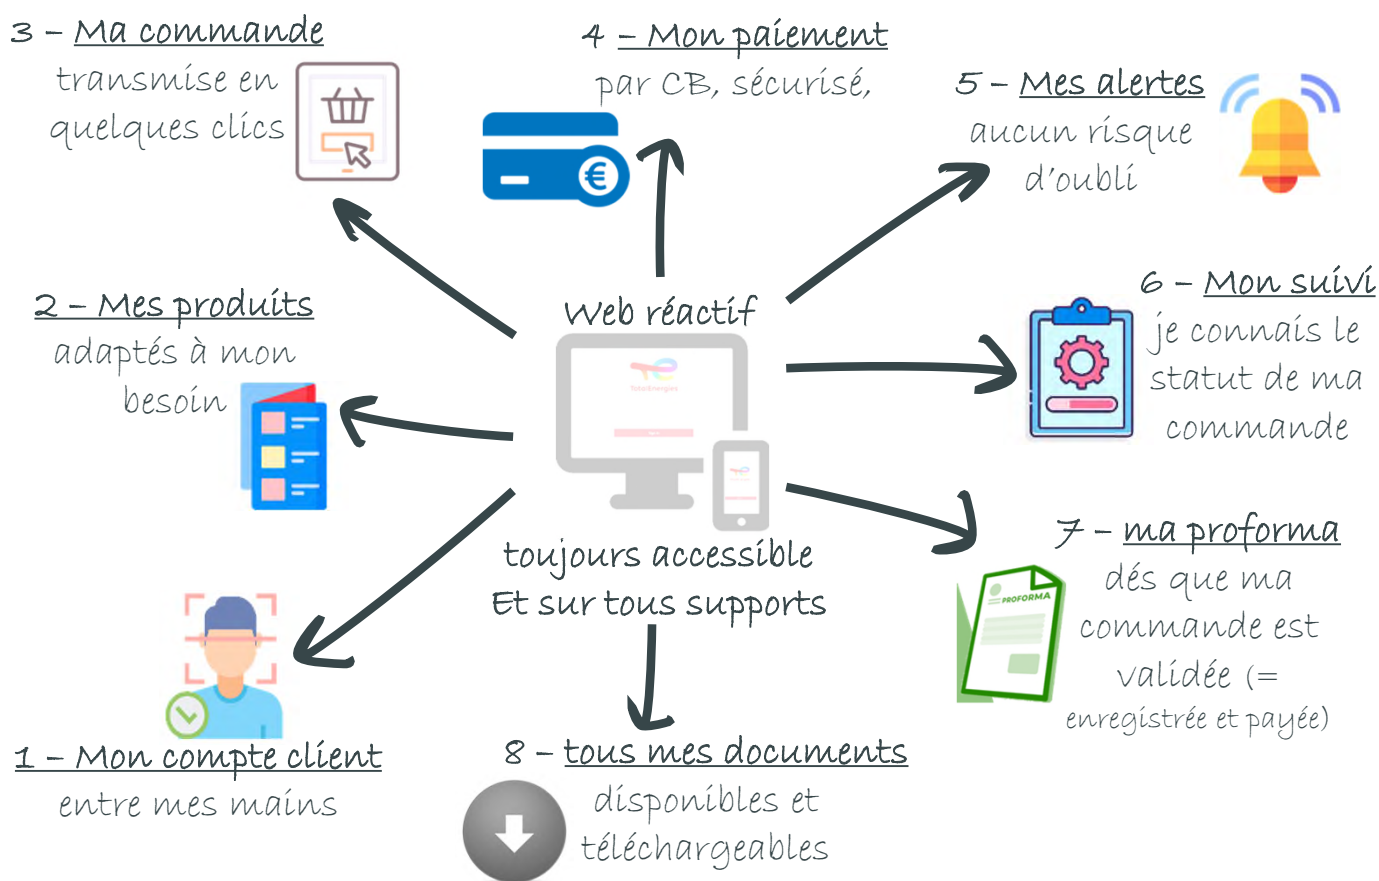

Compétiteurs !
Une adresse UNIQUE
pour passer vos commandes
et payer en ligne...

racing-shop.totalenergies.com

TotalEnergies Additives and Fuels Solutions

Proximité, performance, expertise, innovation et fiabilité
sont nos objectifs pour avancer ensemble
sur le chemin de la transition énergétique et digitale !

2. [Mes produits](#)

- la liste des produits retenus pour chaque évènement et leur prix sont disponibles
- je sélectionne ceux qui m'intéresse et j'indique le volume dont j'ai besoin pour l'évènement concerné

3. [Ma commande](#)

- je saisis mes commandes en quelques clics à tout moment, via un espace pro sécurisé
- ma commande est transmise automatiquement au Service Clients TEAFS (directement dans le logiciel de gestion SAP : gain de temps, plus de risque d'erreurs liées à la saisie manuelle pour un flux d'informations optimisé et sécurisé)