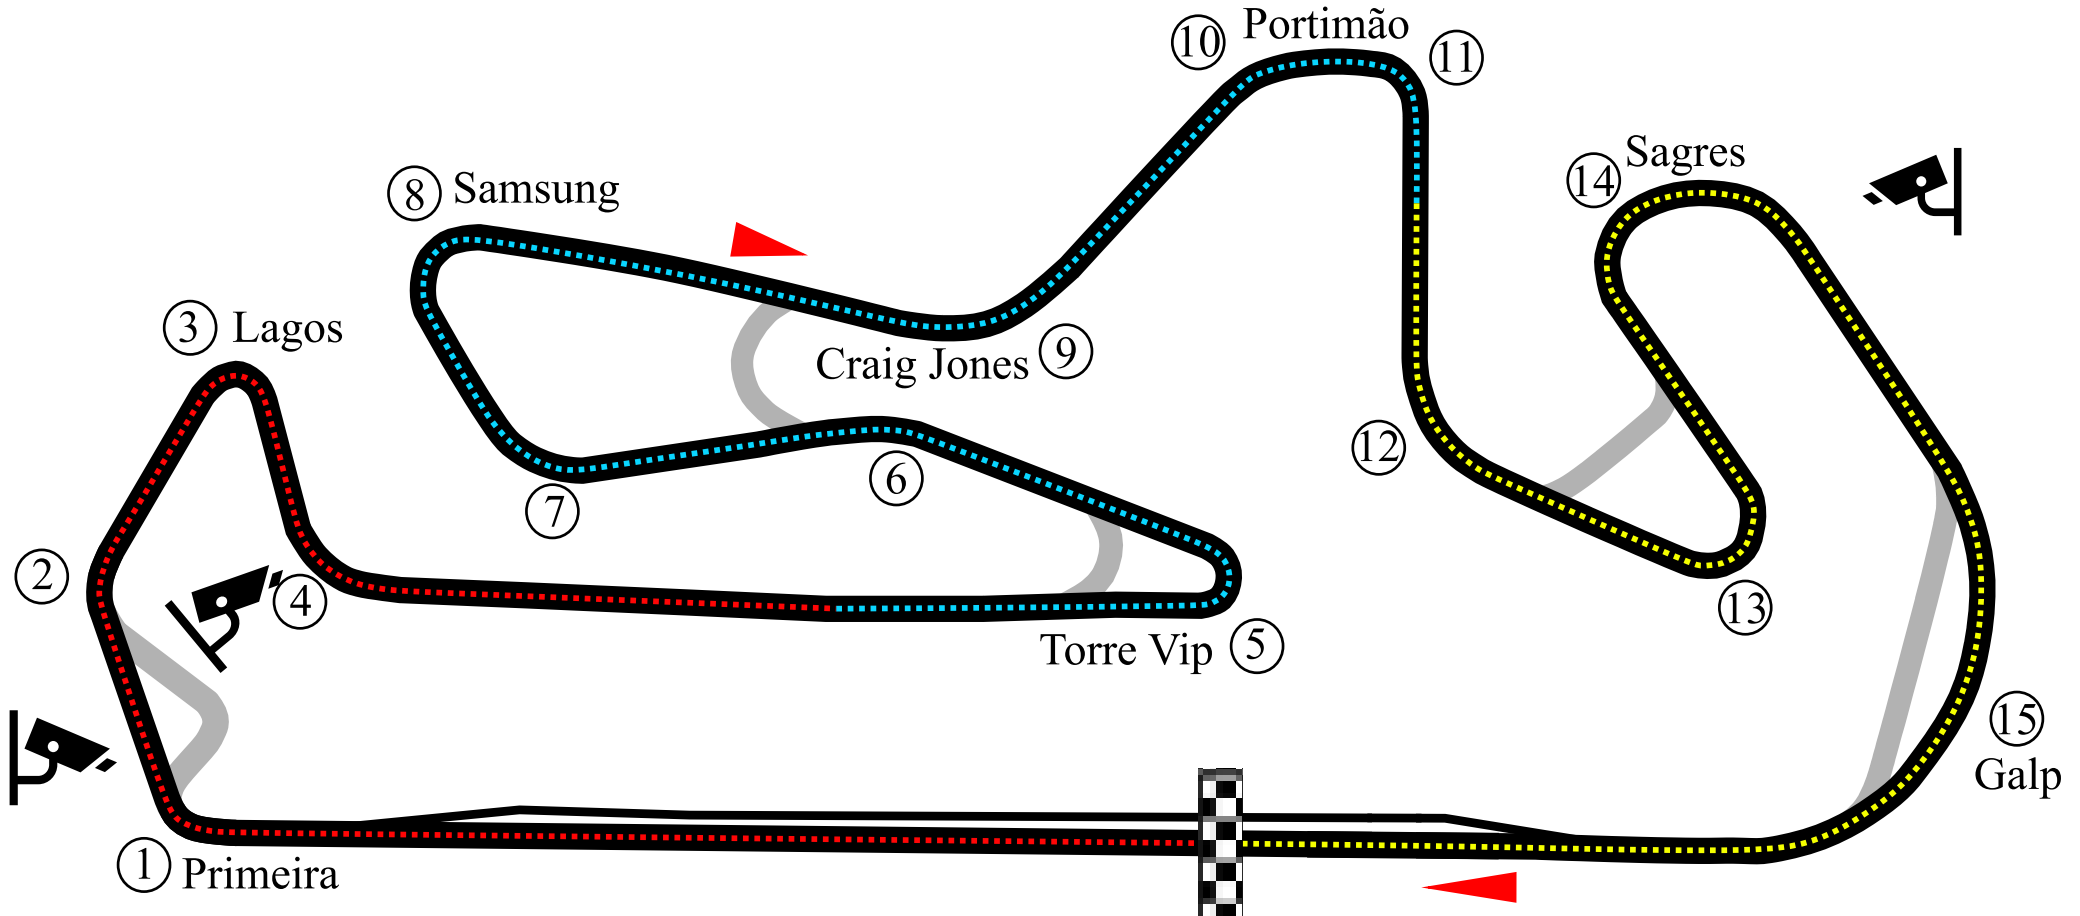

Retour au paddock : par le portail à la sortie Pit Lane

Back to the paddock : *by the gate at Pit Exit*

PORSCHE

CARRERA CUP
FRANCE

Track Map

Plan circuit

Save the Date

- Remise des prix le 28 novembre au Porsche Expérience Center (Le Mans)